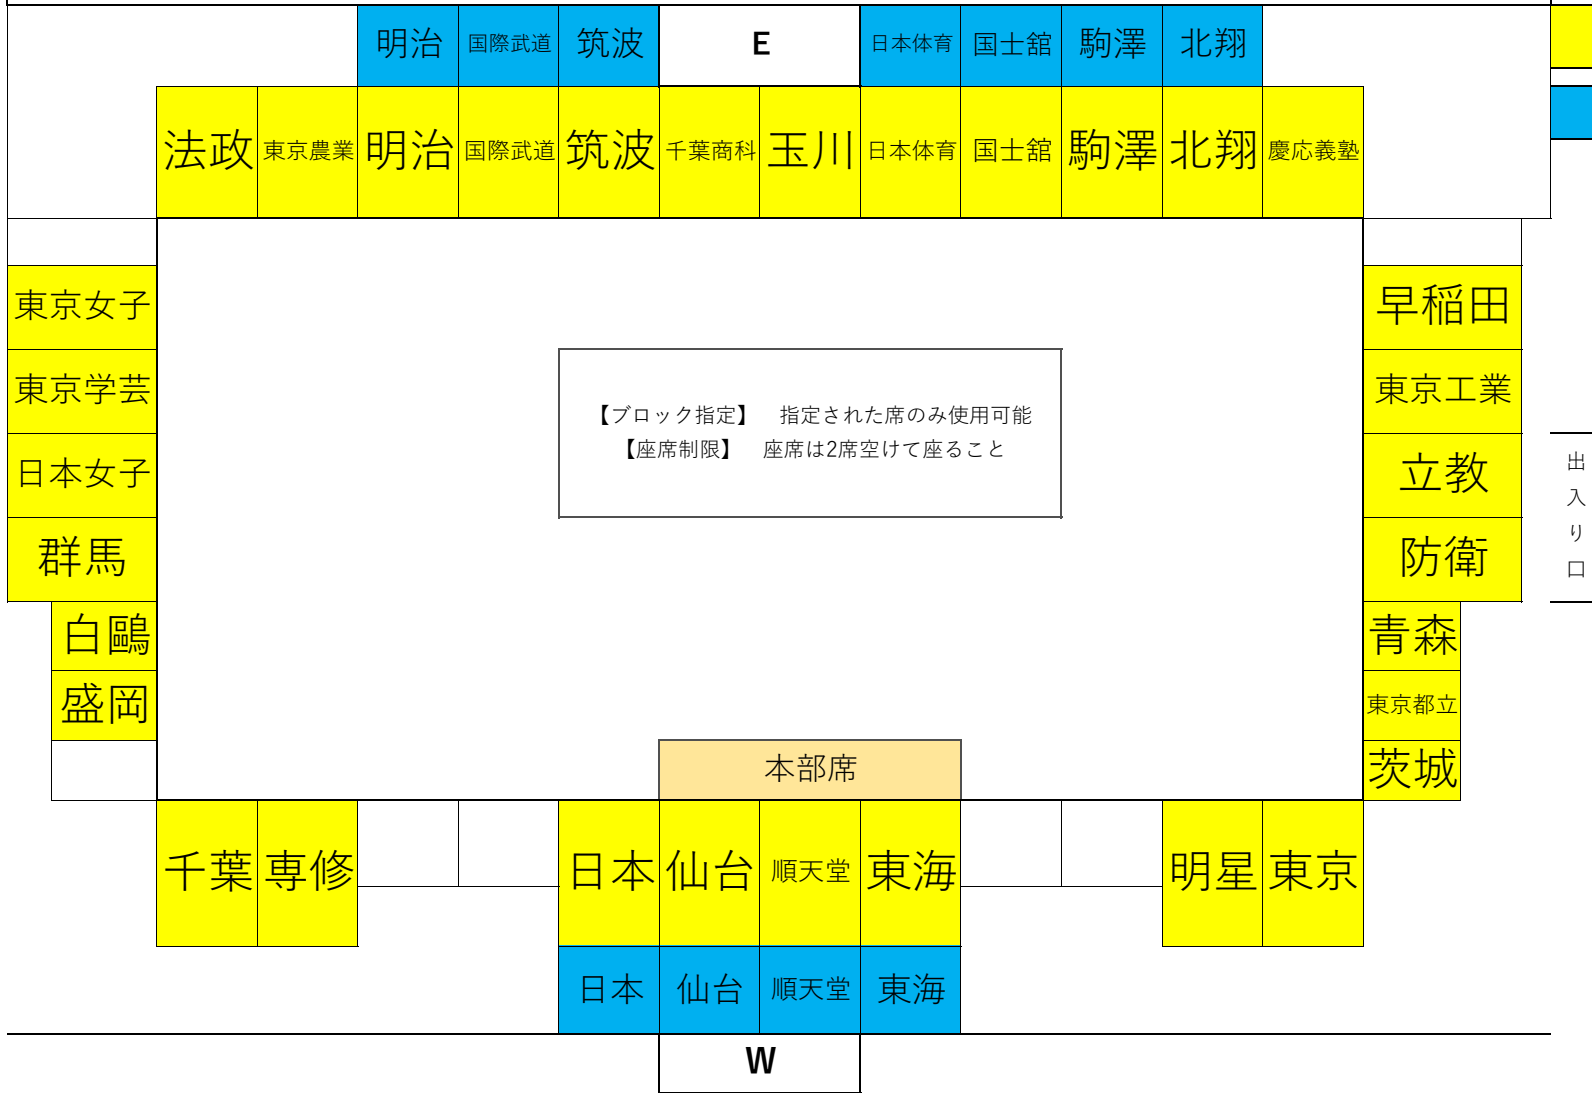

観客席 配置図

2階観客席

3階観客席

出入り口

W